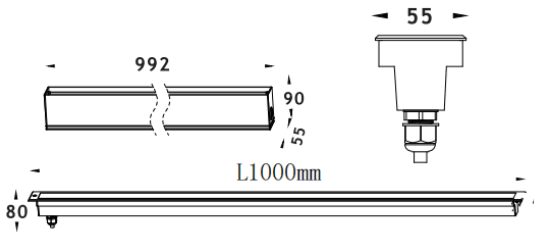

LINEAR

Empotrable de suelo Lavov de la familia LINEAR, con una potencia de 84W y un ángulo de haz de 15*60 grados. Acabado en color Acero inoxidable. Dimensiones 55x80x1000mm. Con un flujo luminoso total de 2780lm y una eficacia luminosa de 33lm/W. CCT RGBW 4 in 1K. Driver not included . Fabricado en Cuerpo de aluminio inyectado a presión, anillo frontal de acero inoxidable, cubierta de vidrio templado. IP67 .IK07

Dimensions	
Product dimensions (mm)	55x80x1000mm

Esquema	
---------	--

Código artículo	86.OIN8.3091.03
Tipo de producto	Outdoor
Categoría	Empotrables de suelo
Familia	LINEAR
Pictograms	

Producto	
Potencia real (W)	84
Flujo luminoso real (lm)	2780
Eficacia luminosa (lm/W)	33
Ángulo de apertura	15*60
Life time (h)	50000h L80B10
IP	67
Electrical class insulation	Clase I
Color	Acero inoxidable
Driver incluido	Si
Equipo	not included
Light source	24x2.0W Osram
Temperatura de color (K)	RGBW 4 in 1
Consistencia de color (SDCM)	SDCM<3
CRI	80
IK	IK07