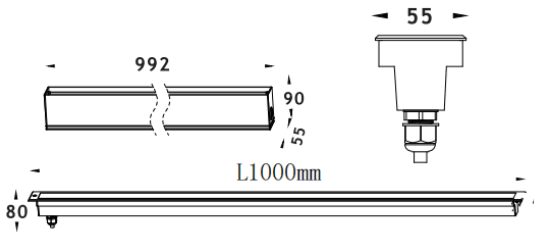

LINEAR

Empotrable de suelo Lavov de la familia LINEAR, con una potencia de 84W y un ángulo de haz de 15*60 grados. Acabado en color Acero inoxidable. Dimensiones 55x80x1000mm. Con un flujo luminoso total de 2780lm y una eficacia luminosa de 33lm/W. CCT RGBW 4 in 1K. Driver not included . Fabricado en Cuerpo de aluminio inyectado a presión, anillo frontal de acero inoxidable, cubierta de vidrio templado. IP67 .IK10

Dimensions	
Product dimensions (mm)	55x80x1000mm

Esquema	
---------	--

Código artículo	86.OIN8.3091.03
Tipo de producto	Outdoor
Categoría	Empotrables de suelo
Familia	LINEAR
Pictograms	

Producto	
Potencia real (W)	84
Flujo luminoso real (lm)	2780
Eficacia luminosa (lm/W)	33
Ángulo de apertura	15*60
Tiempo de vida	50000h L80B10
IP	67
Clase de aislamiento	Clase I
Color	Acero inoxidable
Driver incluido	Si
Equipo	not included
Fuente de luz	24x2.0W Osram
Temperatura de color (K)	RGBW 4 in 1
Consistencia de color (SDCM)	SDCM3
CRI	80
IK	IK10