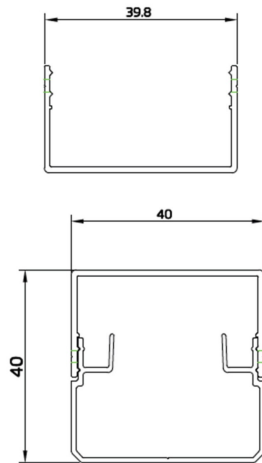

Esquema**Accesorios Dot**

Perfil de instalación con tapoa para luminarias DOT. Color blanco. 1m de longitud.

| | |
|-------------------------|------------------------|
| Código artículo | 86.OP01.0002.01 |
| Tipo de producto | Outdoor |
| Categoría | Luz Pixel |
| Familia | Dot |
| Subfamilia | Accesorios Dot |
| Pictograms | |