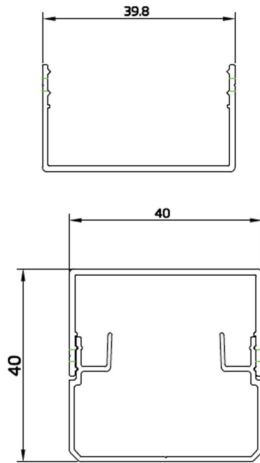

Esquema

Accesorios Dot

Perfil de instalación con tapoa para luminarias DOT. Color blanco. 1m de longitud.

Código artículo	86.OP01.0002.01
Tipo de producto	Outdoor
Categoría	Luz Pixel
Familia	Dot
Subfamilia	Accesorios Dot
Pictograms	