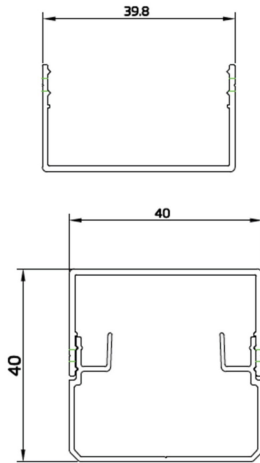

Esquema

Accesorios Dot

Perfil de instalación con tapoa para luminarias DOT. Color blanco. 1m de longitud.

| | |
|-------------------------|------------------------|
| Código artículo | 86.OP01.0002.01 |
| Tipo de producto | Outdoor |
| Categoría | Luz Pixel |
| Familia | Dot |
| Subfamilia | Accesorios Dot |
| Pictograms | |