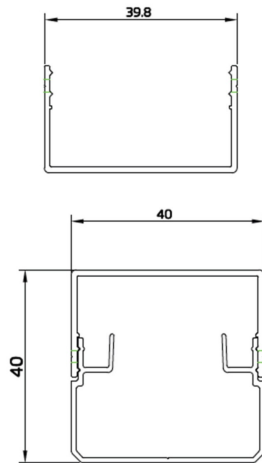

Esquema**Accesorios Dot**

Perfil de instalación con tapoa para luminarias DOT. Color blanco. 1m de longitud.

Código artículo	86.OP01.0002.01
Tipo de producto	Outdoor
Categoría	Luz Pixel
Familia	Dot
Subfamilia	Accesorios Dot
Pictograms	