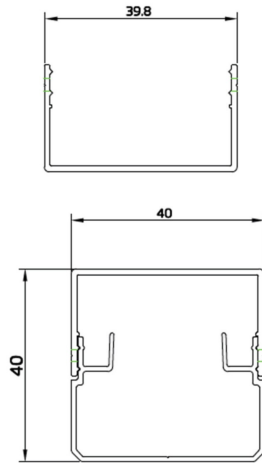

**Esquema****Accesorios Dot**

Perfil de instalación con tapoa para luminarias DOT. Color negro.  
1m de longitud.

<b>Código artículo</b>	<b>86.OP01.0002.02</b>
<b>Tipo de producto</b>	<b>Outdoor</b>
<b>Categoría</b>	<b>Luz Pixel</b>
<b>Familia</b>	<b>Dot</b>
<b>Subfamilia</b>	<b>Accesorios Dot</b>
<b>Pictograms</b>	