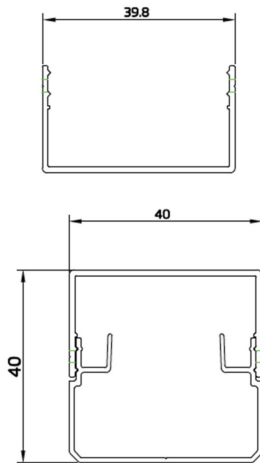

Esquema**Accesorios Dot**

Perfil de instalación con tapoa para luminarias DOT. Color negro.
1m de longitud.

Código artículo	86.OP01.0002.02
Tipo de producto	Outdoor
Categoría	Luz Pixel
Familia	Dot
Subfamilia	Accesorios Dot
Pictograms	