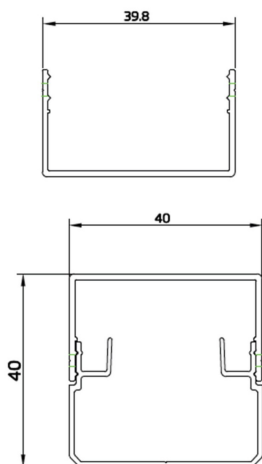

Esquema

Accesorios Dot

Perfil de instalación con tapoa para luminarias DOT. Color negro.
1m de longitud.

Código artículo	86.OP01.0002.02
Tipo de producto	Outdoor
Categoría	Luz Pixel
Familia	Dot
Subfamilia	Accesorios Dot