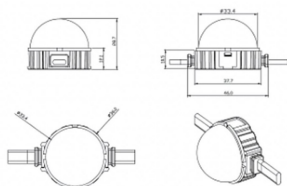

Dot

Luz Lavov Pixel de la familia DOT con una potencia de 0,9 W y color RGB. Ángulo de haz 120 grados. Fabricado en aluminio fundido a presión y cubierta de PC. Conductor no incluido. Controlado por el protocolo DMX512. Cúpula opal. Not include driver.

Código artículo	86.OP01.1000.01
Tipo de producto	Outdoor
Categoría	Luz Pixel
Familia	Dot

Pictograms

Esquema

Producto	
Potencia real (W)	0.9
Flujo luminoso real (lm)	25.83
Ángulo de apertura	99.78
IP	66
Color	blanco
Driver incluido	NO
Light source	LED
Vida media (h)	80000h L70B10
Temperatura de color (K)	RGB
Consistencia de color (SDCM)	SDCM<3