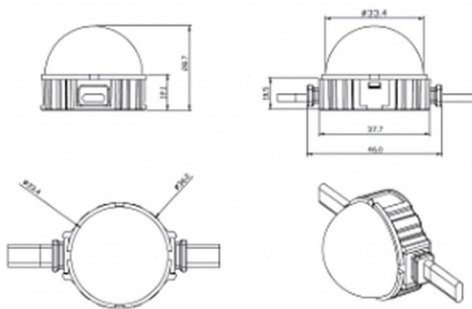

Dot

Luz Lavov Pixel de la familia DOT con una potencia de 0,9 W y color RGB. Ángulo de haz 120 grados. Fabricado en aluminio fundido a presión y cubierta de PC. Conductor no incluido. Controlado por el protocolo DMX512. Cúpula opal. Not include driver.

Código artículo	86.OP01.1000.01
Tipo de producto	Outdoor
Categoría	Luz Pixel
Familia	Dot

Pictograms

Esquema

Producto

Potencia real (W)	0.9
Flujo luminoso real (lm)	25.83
Ángulo de apertura	99.78
IP	66
Color	blanco
Driver incluido	NO
Light source	LED
Vida media (h)	80000h L70B10
Temperatura de color (K)	RGB
Consistencia de color (SDCM)	SDCM<3