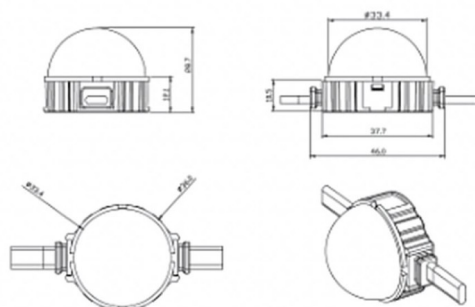

Dot

Luz Lavov Pixel de la familia DOT con una potencia de 0,9 W y color RGB. Ángulo de haz 120 grados. Fabricado en aluminio fundido a presión y cubierta de PC. Conductor no incluido. Controlado por el protocolo DMX512. Cúpula opal. Not include driver.

Código artículo	86.OP01.1000.01
Tipo de producto	Outdoor
Categoría	Luz Pixel
Familia	Dot

Pictograms

850°	CRI 80	SDCM 3	CE	Driver EXCL
On Off	RGB	IP 66		

Esquema

Producto	
Potencia real (W)	0.9
Flujo luminoso real (lm)	25.83
Ángulo de apertura	99.78
IP	66
Color	blanco
Driver incluido	NO
Fuente de luz	LED
Vida media (h)	80000h L70B10
Temperatura de color (K)	RGB
Consistencia de color (SDCM)	SDCM3