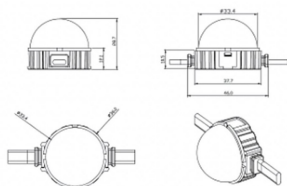

Dot

Luz Lavov Pixel de la familia DOT con una potencia de 0,9 W y color RGB. Ángulo de haz 120 grados. Fabricado en aluminio fundido a presión y cubierta de PC. Conductor no incluido.

Controlado por el protocolo DMX512. Cúpula opal. Not include driver.

| | |
|-------------------------|------------------------|
| Código artículo | 86.OP01.1000.01 |
| Tipo de producto | Outdoor |
| Categoría | Luz Pixel |
| Familia | Dot |
| Subfamilia | Dot |
| Pictograms | |

Esquema

| | |
|-------------------------------------|----------------------|
| Producto | |
| Potencia real (W) | 0.9 |
| Flujo luminoso real (lm) | 25.83 |
| Ángulo de apertura | 99.78 |
| IP | 66 |
| Color | blanco |
| Driver incluido | NO |
| Light source | LED |
| Vida media (h) | 80000h L70B10 |
| Temperatura de color (K) | RGB |
| Consistencia de color (SDCM) | SDCM<3 |