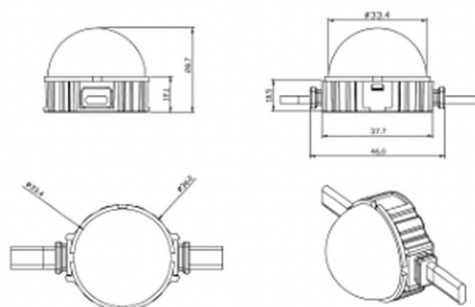

**Dot**

Luz Lavov Pixel de la familia DOT con una potencia de 0,9 W y color RGB. Ángulo de haz 120 grados. Fabricado en aluminio fundido a presión y cubierta de PC. Conductor no incluido. Controlado por el protocolo DMX512. Cúpula opal. Not include driver.

<b>Código artículo</b>	<b>86.OP01.1000.01</b>
<b>Tipo de producto</b>	<b>Outdoor</b>
<b>Categoría</b>	<b>Luz Pixel</b>
<b>Familia</b>	<b>Dot</b>
<b>Subfamilia</b>	<b>Dot</b>

**Pictograms**

850° CRI 80 SDCM 3 CE Driver EXCL

On Off RGB IP 66

**Esquema**

<b>Producto</b>	
<b>Potencia real (W)</b>	<b>0.9</b>
<b>Flujo luminoso real (lm)</b>	<b>25.83</b>
<b>Ángulo de apertura</b>	<b>99.78</b>
<b>IP</b>	<b>66</b>
<b>Color</b>	<b>blanco</b>
<b>Driver incluido</b>	<b>NO</b>
<b>Fuente de luz</b>	<b>LED</b>
<b>Vida media (h)</b>	<b>80000h L70B10</b>
<b>Temperatura de color (K)</b>	<b>RGB</b>
<b>Consistencia de color (SDCM)</b>	<b>SDCM3</b>