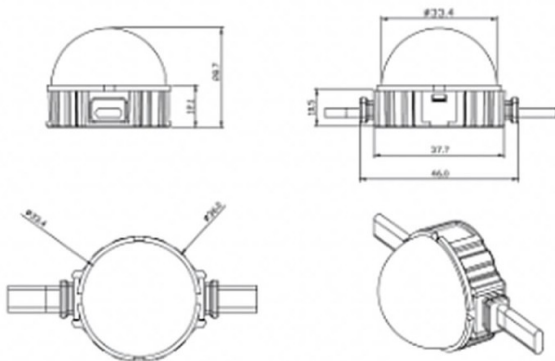

Dot

Luz Lavov Pixel de la familia DOT con una potencia de 0,9 W y color RGB. Ángulo de haz 120 grados. Fabricado en aluminio fundido a presión y cubierta de PC. Conductor no incluido. Controlado por el protocolo DMX512. Cúpula opal. Not include driver.

Código artículo	86.OP01.1000.01
Tipo de producto	Outdoor
Categoría	Luz Pixel
Familia	Dot
Subfamilia	Dot

Pictograms

Esquema

Producto	
Potencia real (W)	0.9
Flujo luminoso real (lm)	25.83
Ángulo de apertura	99.78
IP	66
Color	blanco
Driver incluido	NO
Light source	LED
Vida media (h)	80000h L70B10
Temperatura de color (K)	RGB
Consistencia de color (SDCM)	SDCM<3