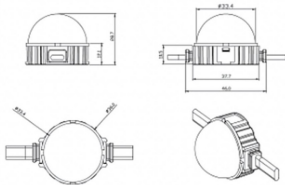

Dot

Luz Lavov Pixel de la familia DOT con una potencia de 0,9 W y color RGB. Ángulo de haz 120 grados. Fabricado en aluminio fundido a presión y cubierta de PC. Conductor no incluido. Controlado por el protocolo DMX512. Cúpula opal. Not include driver.

Código artículo	86.OP01.1000.02
Tipo de producto	Outdoor
Categoría	Luz Pixel
Familia	Dot
Pictograms	

Esquema

Producto	
Potencia real (W)	0.9
Flujo luminoso real (lm)	25.83
Ángulo de apertura	99.78
IP	66
Color	negro
Driver incluido	NO
Light source	LED
Vida media (h)	80000h L70B10
Temperatura de color (K)	RGB
Consistencia de color (SDCM)	SDCM<3