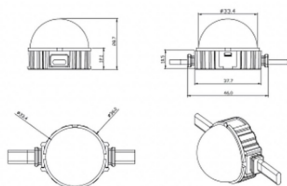

Dot

Luz Lavov Pixel de la familia DOT con una potencia de 0,9 W y color RGB. Ángulo de haz 120 grados. Fabricado en aluminio fundido a presión y cubierta de PC. Conductor no incluido. Controlado por el protocolo DMX512. Cúpula opal. Not include driver.

Código artículo 86.OP01.1000.02

Tipo de producto Outdoor

Categoría Luz Pixel

Familia Dot

Pictograms

Esquema

Producto

Potencia real (W) 0.9