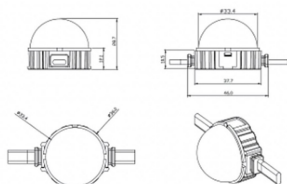

**Dot**

Luz Lavov Pixel de la familia DOT con una potencia de 0,9 W y color RGB. Ángulo de haz 120 grados. Fabricado en aluminio fundido a presión y cubierta de PC. Conductor no incluido. Controlado por el protocolo DMX512. Cúpula opal. Not include driver.

**Código artículo** 86.OP01.1000.02

**Tipo de producto** Outdoor

**Categoría** Luz Pixel

**Familia** Dot

**Pictograms**

**Esquema**

**Producto**

**Potencia real (W)** 0.9