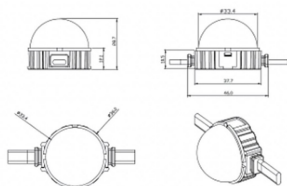

**Dot**

Luz Lavov Pixel de la familia DOT con una potencia de 0,9 W y color RGB. Ángulo de haz 120 grados. Fabricado en aluminio fundido a presión y cubierta de PC. Conductor no incluido.

Controlado por el protocolo DMX512. Cúpula opal. Not include driver.

**Producto**

**Potencia real (W)** 0.9

**Flujo luminoso real (lm)** 25.83

**Ángulo de apertura** 99.78

**IP** 66

**Color** negro

**Driver incluido** NO

**Light source** LED