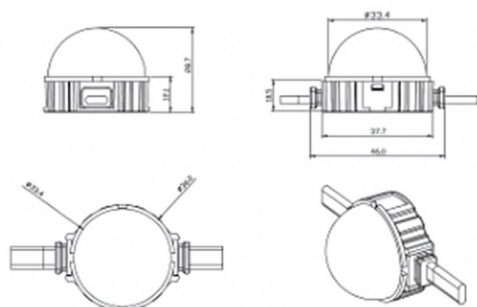

Dot

Luz Lavov Pixel de la familia DOT con una potencia de 0,9 W y color RGB. Ángulo de haz 120 grados. Fabricado en aluminio fundido a presión y cubierta de PC. Conductor no incluido. Controlado por el protocolo DMX512. Cúpula opal. Not include driver.

Código artículo	86.OP01.1000.02
Tipo de producto	Outdoor
Categoría	Luz Pixel
Familia	Dot
Subfamilia	Dot

Pictograms

Esquema

Producto	
Potencia real (W)	0.9
Flujo luminoso real (lm)	25.83
Ángulo de apertura	99.78
IP	66
Color	negro
Driver incluido	NO
Fuente de luz	LED
Vida media (h)	80000h L70B10
Temperatura de color (K)	RGB
Consistencia de color (SDCM)	SDCM3