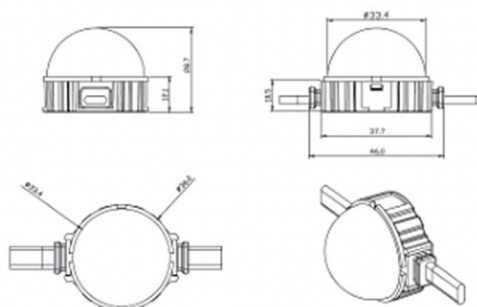

Dot

Luz Lavov Pixel de la familia DOT con una potencia de 0,9 W y color RGB. Ángulo de haz 120 grados. Fabricado en aluminio fundido a presión y cubierta de PC. Conductor no incluido. Controlado por el protocolo DMX512. Cúpula transparente. Not include driver.

Código artículo	86.OP01.1010.01
Tipo de producto	Outdoor
Categoría	Luz Pixel
Familia	Dot

Pictograms

850°	CRI 80	SDCM 3	CE	Driver EXCL
On Off	RGB	IP 66		

Esquema

Producto	
Potencia real (W)	0.9
Flujo luminoso real (lm)	25.83
Ángulo de apertura	99.78
IP	66
Color	blanco
Driver incluido	NO
Light source	LED
Vida media (h)	80000h L70B10
Temperatura de color (K)	RGB
Consistencia de color (SDCM)	SDCM<3