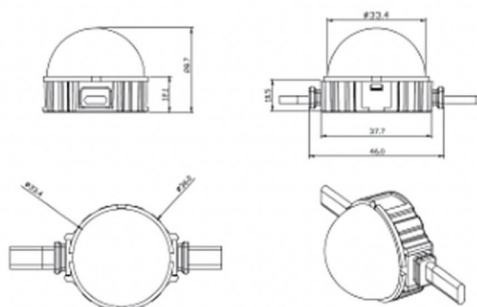

Dot

Luz Lavov Pixel de la familia DOT con una potencia de 0,9 W y color RGB. Ángulo de haz 120 grados. Fabricado en aluminio fundido a presión y cubierta de PC. Conductor no incluido.

Controlado por el protocolo DMX512. Cúpula transparente. Not include driver.

Código artículo	86.OP01.1010.01
Tipo de producto	Outdoor
Categoría	Luz Pixel
Familia	Dot

Pictograms	

Esquema

Producto	
Potencia real (W)	0.9
Flujo luminoso real (lm)	25.83
Ángulo de apertura	99.78
IP	66
Color	blanco
Driver incluido	NO
Light source	LED
Vida media (h)	80000h L70B10
Temperatura de color (K)	RGB
Consistencia de color (SDCM)	SDCM<3