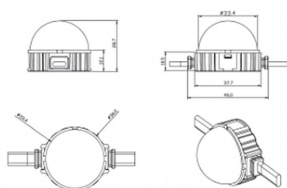

Dot

Luz Lavov Pixel de la familia DOT con una potencia de 0,9 W y color RGB. Ángulo de haz 120 grados. Fabricado en aluminio fundido a presión y cubierta de PC. Conductor no incluido. Controlado por el protocolo DMX512. Cúpula transparente. Not include driver.

Código artículo	86.OP01.1010.01
Tipo de producto	Outdoor
Categoría	Luz Pixel
Familia	Dot

Pictograms

Esquema

Producto	
Potencia real (W)	0.9
Flujo luminoso real (lm)	25.83
Ángulo de apertura	99.78
IP	66
Color	blanco
Driver incluido	NO
Light source	LED
Vida media (h)	80000h L70B10
Temperatura de color (K)	RGB
Consistencia de color (SDCM)	SDCM<3