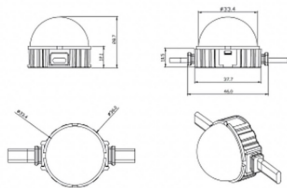

Dot

Luz Lavov Pixel de la familia DOT con una potencia de 0,9 W y color RGB. Ángulo de haz 120 grados. Fabricado en aluminio fundido a presión y cubierta de PC. Conductor no incluido. Controlado por el protocolo DMX512. Cúpula transparente. Not include driver.

Código artículo	86.OP01.1010.01
Tipo de producto	Outdoor
Categoría	Luz Pixel
Familia	Dot
Pictograms	

Esquema

Producto	
Potencia real (W)	0.9
Flujo luminoso real (lm)	25.83
Ángulo de apertura	99.78
IP	66
Color	blanco
Driver incluido	NO
Light source	LED
Vida media (h)	80000h L70B10
Temperatura de color (K)	RGB
Consistencia de color (SDCM)	SDCM<3