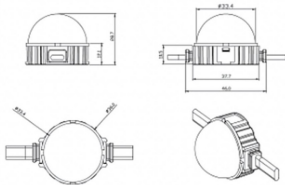

Dot

Luz Lavov Pixel de la familia DOT con una potencia de 0,9 W y color RGB. Ángulo de haz 120 grados. Fabricado en aluminio fundido a presión y cubierta de PC. Conductor no incluido. Controlado por el protocolo DMX512. Cúpula transparente. Not include driver.

Código artículo	86.OP01.1010.01
Tipo de producto	Outdoor
Categoría	Luz Pixel
Familia	Dot
Subfamilia	Dot
Pictograms	

Esquema

Producto	
Potencia real (W)	0.9
Flujo luminoso real (lm)	25.83
Ángulo de apertura	99.78
IP	66
Color	blanco
Driver incluido	NO
Light source	LED
Vida media (h)	80000h L70B10
Temperatura de color (K)	RGB
Consistencia de color (SDCM)	SDCM<3