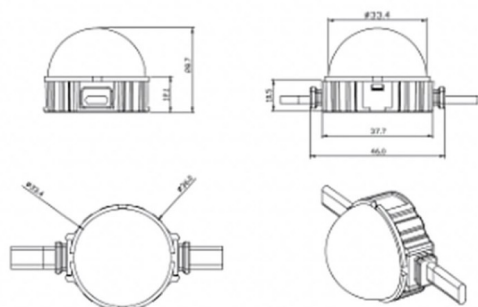

Dot

Luz Lavov Pixel de la familia DOT con una potencia de 0,9 W y color RGB. Ángulo de haz 120 grados. Fabricado en aluminio fundido a presión y cubierta de PC. Conductor no incluido. Controlado por el protocolo DMX512. Cúpula transparente. Not include driver.

Código artículo	86.OP01.1010.02
Tipo de producto	Outdoor
Categoría	Luz Pixel
Familia	Dot

Pictograms

850°	CRI 80	SDCM 3	CE	Driver EXCL
On Off	RGB	IP 66		

Esquema

Producto	
Potencia real (W)	0.9
Flujo luminoso real (lm)	25.83
Ángulo de apertura	99.78
IP	66
Color	negro
Driver incluido	NO
Fuente de luz	LED
Vida media (h)	80000h L70B10
Temperatura de color (K)	RGB
Consistencia de color (SDCM)	SDCM3