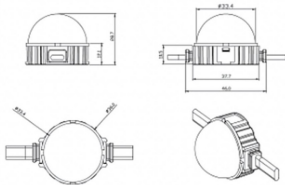

Dot

Luz Lavov Pixel de la familia DOT con una potencia de 0,9 W y color RGB. Ángulo de haz 120 grados. Fabricado en aluminio fundido a presión y cubierta de PC. Conductor no incluido. Controlado por el protocolo DMX512. Cúpula transparente. Not include driver.

Código artículo	86.OP01.1010.02
Tipo de producto	Outdoor
Categoría	Luz Pixel
Familia	Dot
Pictograms	

Esquema

Producto	
Potencia real (W)	0.9
Flujo luminoso real (lm)	25.83
Ángulo de apertura	99.78
IP	66
Color	negro
Driver incluido	NO
Light source	LED
Vida media (h)	80000h L70B10
Temperatura de color (K)	RGB
Consistencia de color (SDCM)	SDCM<3