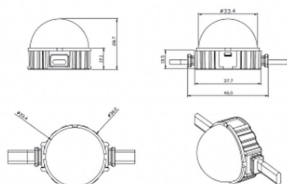

Dot

Luz Lavov Pixel de la familia DOT con una potencia de 0,9 W y color RGB. Ángulo de haz 120 grados. Fabricado en aluminio fundido a presión y cubierta de PC. Conductor no incluido. Controlado por el protocolo DMX512. Cúpula transparente. Not include driver.

Código artículo	86.OP01.1010.02
Tipo de producto	Outdoor
Categoría	Luz Pixel
Familia	Dot

Pictograms

Esquema

Producto

Potencia real (W)	0.9
Flujo luminoso real (lm)	25.83
Ángulo de apertura	99.78
IP	66
Color	negro
Driver incluido	NO
Light source	LED
Vida media (h)	80000h L70B10
Temperatura de color (K)	RGB
Consistencia de color (SDCM)	SDCM<3