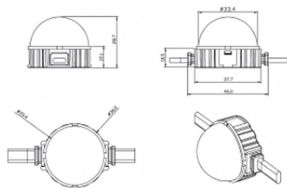

Dot

Luz Lavov Pixel de la familia DOT con una potencia de 0,9 W y color RGB. Ángulo de haz 120 grados. Fabricado en aluminio fundido a presión y cubierta de PC. Conductor no incluido. Controlado por el protocolo DMX512. Cúpula transparente. Not include driver.

Código artículo	86.OP01.1010.02
Tipo de producto	Outdoor
Categoría	Luz Pixel
Familia	Dot
Subfamilia	Dot

Pictograms

Esquema

Producto	
Potencia real (W)	0.9
Flujo luminoso real (lm)	25.83
Ángulo de apertura	99.78
IP	66
Color	negro
Driver incluido	NO
Light source	LED
Vida media (h)	80000h L70B10
Temperatura de color (K)	RGB
Consistencia de color (SDCM)	SDCM<3