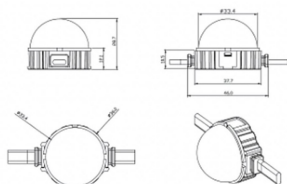

Dot

Luz Lavov Pixel de la familia DOT con una potencia de 0,9 W y color RGB. Ángulo de haz 120 grados. Fabricado en aluminio fundido a presión y cubierta de PC. Conductor no incluido.

Controlado por el protocolo DMX512. Cúpula transparente. Not include driver.

Código artículo	86.OP01.1010.02
Tipo de producto	Outdoor
Categoría	Luz Pixel
Familia	Dot
Subfamilia	Dot

Pictograms

Esquema

Producto	
Potencia real (W)	0.9
Flujo luminoso real (lm)	25.83
Ángulo de apertura	99.78
IP	66
Color	negro
Driver incluido	NO
Light source	LED
Vida media (h)	80000h L70B10
Temperatura de color (K)	RGB
Consistencia de color (SDCM)	SDCM<3