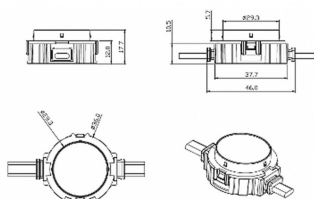

Dot

Luz Lavov Pixel de la familia DOT con una potencia de 0,9 W y color RGB. Ángulo de haz 120 grados. Fabricado en aluminio fundido a presión y cubierta de PC. Conductor no incluido. Controlado por el protocolo DMX512. Cúpula transparente plana. Not include driver.

Código artículo	86.OP01.1020.01
Tipo de producto	Outdoor
Categoría	Luz Pixel
Familia	Dot

Pictograms

Esquema

Producto

Potencia real (W)	0.9
Flujo luminoso real (lm)	25.83
Ángulo de apertura	99.78
IP	66
Color	blanco
Driver incluido	NO
Light source	LED
Vida media (h)	80000h L70B10
Temperatura de color (K)	RGB
Consistencia de color (SDCM)	SDCM<3