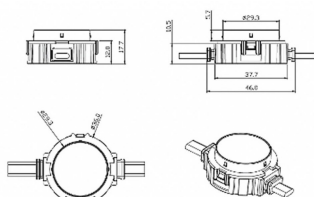

Dot

Luz Lavov Pixel de la familia DOT con una potencia de 0,9 W y color RGB. Ángulo de haz 120 grados. Fabricado en aluminio fundido a presión y cubierta de PC. Conductor no incluido. Controlado por el protocolo DMX512. Cúpula transparente plana. Not include driver.

Código artículo	86.OP01.1020.01
Tipo de producto	Outdoor
Categoría	Luz Pixel
Familia	Dot

Pictograms

850° CRI 80 SDCM 3 CE Driver EXCL.
On Off IP 66

Esquema

Producto

Potencia real (W)	0.9
Flujo luminoso real (lm)	25.83
Ángulo de apertura	99.78
IP	66
Color	blanco
Driver incluido	NO
Light source	LED
Vida media (h)	80000h L70B10
Temperatura de color (K)	RGB
Consistencia de color (SDCM)	SDCM<3