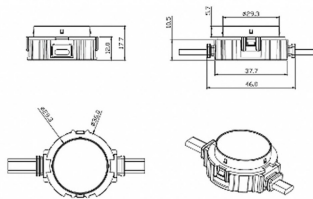

Dot

Luz Lavov Pixel de la familia DOT con una potencia de 0,9 W y color RGB. Ángulo de haz 120 grados. Fabricado en aluminio fundido a presión y cubierta de PC. Conductor no incluido. Controlado por el protocolo DMX512. Cúpula transparente plana. Not include driver.

Código artículo	86.OP01.1020.01
Tipo de producto	Outdoor
Categoría	Luz Pixel
Familia	Dot
Pictograms	

Esquema

Producto	
Potencia real (W)	0.9
Flujo luminoso real (lm)	25.83
Ángulo de apertura	99.78
IP	66
Color	blanco
Driver incluido	NO
Light source	LED
Vida media (h)	80000h L70B10
Temperatura de color (K)	RGB
Consistencia de color (SDCM)	SDCM<3