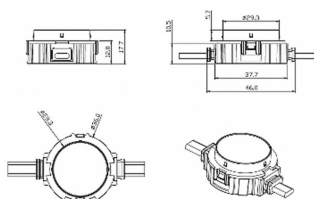

Dot

Luz Lavov Pixel de la familia DOT con una potencia de 0,9 W y color RGB. Ángulo de haz 120 grados. Fabricado en aluminio fundido a presión y cubierta de PC. Conductor no incluido. Controlado por el protocolo DMX512. Cúpula transparente plana. Not include driver.

Código artículo 86.OP01.1020.01

Tipo de producto Outdoor

Categoría Luz Pixel

Familia Dot

Pictograms

Esquema

Producto

Potencia real (W) 0.9