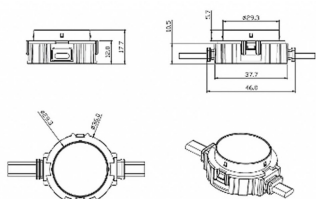

Dot

Luz Lavov Pixel de la familia DOT con una potencia de 0,9 W y color RGB. Ángulo de haz 120 grados. Fabricado en aluminio fundido a presión y cubierta de PC. Conductor no incluido. Controlado por el protocolo DMX512. Cúpula transparente plana. Not include driver.

Código artículo	86.OP01.1020.01
Tipo de producto	Outdoor
Categoría	Luz Pixel
Familia	Dot
Subfamilia	Dot

Pictograms

Esquema

Producto	
Potencia real (W)	0.9
Flujo luminoso real (lm)	25.83
Ángulo de apertura	99.78
IP	66
Color	blanco
Driver incluido	NO
Light source	LED
Vida media (h)	80000h L70B10
Temperatura de color (K)	RGB
Consistencia de color (SDCM)	SDCM<3