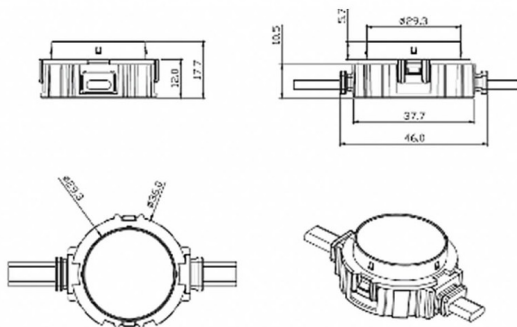

Dot

Luz Lavov Pixel de la familia DOT con una potencia de 0,9 W y color RGB. Ángulo de haz 120 grados. Fabricado en aluminio fundido a presión y cubierta de PC. Conductor no incluido. Controlado por el protocolo DMX512. Cúpula transparente plana. Not include driver.

Código artículo	86.OP01.1020.02
Tipo de producto	Outdoor
Categoría	Luz Pixel
Familia	Dot

Pictograms

Esquema

Producto	
Potencia real (W)	0.9
Flujo luminoso real (lm)	25.83
Ángulo de apertura	99.78
IP	66
Color	negro
Driver incluido	NO
Light source	LED
Vida media (h)	80000h L70B10
Temperatura de color (K)	RGB
Consistencia de color (SDCM)	SDCM<3