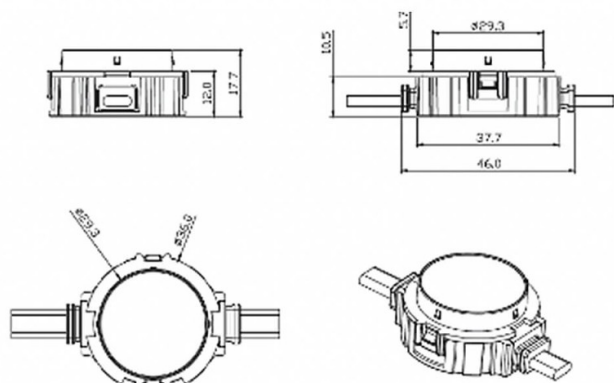

Dot

Luz Lavov Pixel de la familia DOT con una potencia de 0,9 W y color RGB. Ángulo de haz 120 grados. Fabricado en aluminio fundido a presión y cubierta de PC. Conductor no incluido. Controlado por el protocolo DMX512. Cúpula transparente plana. Not include driver.

Código artículo	86.OP01.1020.02
Tipo de producto	Outdoor
Categoría	Luz Pixel
Familia	Dot
Subfamilia	Dot
Pictograms	

Esquema

Producto	
Potencia real (W)	0.9
Flujo luminoso real (lm)	25.83
Ángulo de apertura	99.78
IP	66
Color	negro
Driver incluido	NO
Light source	LED
Vida media (h)	80000h L70B10
Temperatura de color (K)	RGB
Consistencia de color (SDCM)	SDCM<3