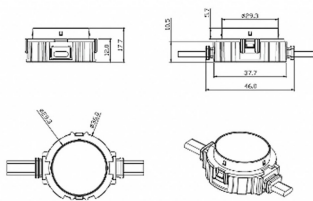

Dot

Luz Lavov Pixel de la familia DOT con una potencia de 0,9 W y color RGB. Ángulo de haz 120 grados. Fabricado en aluminio fundido a presión y cubierta de PC. Conductor no incluido. Controlado por el protocolo DMX512. Cúpula transparente plana. Not include driver.

Código artículo	86.OP01.1020.02
Tipo de producto	Outdoor
Categoría	Luz Pixel
Familia	Dot
Subfamilia	Dot

Pictograms

850° CRI 80 SDCM 3 CE Driver EXCL.
On Off IP 66

Esquema

Producto

Potencia real (W)	0.9
Flujo luminoso real (lm)	25.83
Ángulo de apertura	99.78
IP	66
Color	negro
Driver incluido	NO
Light source	LED
Vida media (h)	80000h L70B10
Temperatura de color (K)	RGB
Consistencia de color (SDCM)	SDCM<3