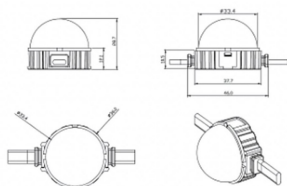

Dot

Luz Lavov Pixel de la familia DOT con una potencia de 0,9 W y color monocolor. Ángulo de haz 120 grados. Fabricado en aluminio fundido a presión y cubierta de PC. Conductor no incluido. Controlado por el protocolo DMX512. Cúpula opal. Not include driver.

Código artículo	86.OP01.1300.01
Tipo de producto	Outdoor
Categoría	Luz Pixel
Familia	Dot

Pictograms

Esquema

Producto

Potencia real (W)	0.9
Flujo luminoso real (lm)	54.57
Ángulo de apertura	107.68
IP	66
Color	blanco
Driver incluido	NO
Light source	LED
Vida media (h)	80000h L70B10
Temperatura de color (K)	SINGLE COLOR
Consistencia de color (SDCM)	SDCM<3