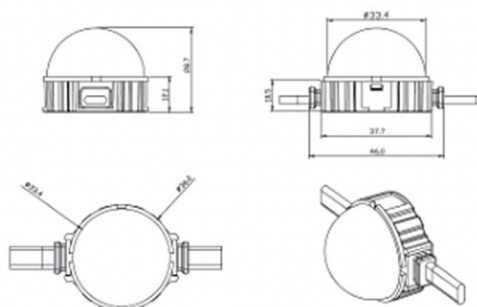

Esquema

Producto	
Potencia real (W)	0.9
Flujo luminoso real (lm)	54.57
Ángulo de apertura	107.68
IP	66
Color	blanco
Driver incluido	NO
Light source	LED
Vida media (h)	80000h L70B10
Temperatura de color (K)	SINGLE COLOR
Consistencia de color (SDCM)	SDCM<3