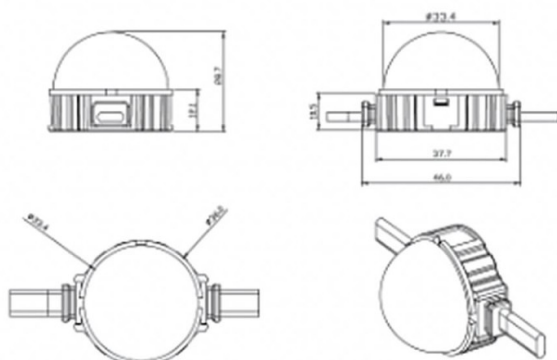

Dot

Luz Lavov Pixel de la familia DOT con una potencia de 0,9 W y color monocolor. Ángulo de haz 120 grados. Fabricado en aluminio fundido a presión y cubierta de PC. Conductor no incluido. Controlado por el protocolo DMX512. Cúpula opal. Not include driver.

Código artículo	86.OP01.1300.01
Tipo de producto	Outdoor
Categoría	Luz Pixel
Familia	Dot
Pictograms	

Esquema

Producto	
Potencia real (W)	0.9
Flujo luminoso real (lm)	54.57
Ángulo de apertura	107.68
IP	66
Color	blanco
Driver incluido	NO
Light source	LED
Vida media (h)	80000h L70B10
Temperatura de color (K)	SINGLE COLOR
Consistencia de color (SDCM)	SDCM<3