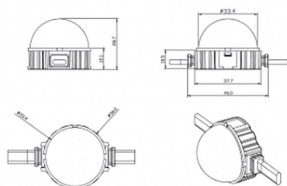

Dot

Luz Lavov Pixel de la familia DOT con una potencia de 0,9 W y color monocolor. Ángulo de haz 120 grados. Fabricado en aluminio fundido a presión y cubierta de PC. Conductor no incluido. Controlado por el protocolo DMX512. Cúpula opal. Not include driver.

Código artículo	86.OP01.1300.01
Tipo de producto	Outdoor
Categoría	Luz Pixel
Familia	Dot

Pictograms

Esquema

Producto	
Potencia real (W)	0.9
Flujo luminoso real (lm)	54.57
Ángulo de apertura	107.68
IP	66
Color	blanco
Driver incluido	NO
Light source	LED
Vida media (h)	80000h L70B10
Temperatura de color (K)	SINGLE COLOR
Consistencia de color (SDCM)	SDCM<3