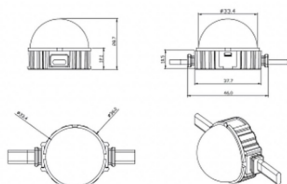

Dot

Luz Lavov Pixel de la familia DOT con una potencia de 0,9 W y color monocolor. Ángulo de haz 120 grados. Fabricado en aluminio fundido a presión y cubierta de PC. Conductor no incluido. Controlado por el protocolo DMX512. Cúpula opal. Not include driver.

Código artículo	86.OP01.1300.01
Tipo de producto	Outdoor
Categoría	Luz Pixel
Familia	Dot
Subfamilia	Dot

Pictograms

Esquema

Producto	
Potencia real (W)	0.9
Flujo luminoso real (lm)	54.57
Ángulo de apertura	107.68
IP	66
Color	blanco
Driver incluido	NO
Light source	LED
Vida media (h)	80000h L70B10
Temperatura de color (K)	SINGLE COLOR
Consistencia de color (SDCM)	SDCM<3