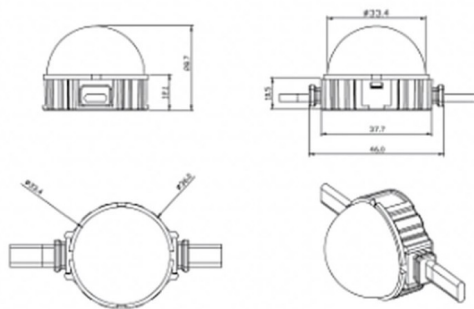

Dot

Luz Lavov Pixel de la familia DOT con una potencia de 0,9 W y color monocolor. Ángulo de haz 120 grados. Fabricado en aluminio fundido a presión y cubierta de PC. Conductor no incluido. Controlado por el protocolo DMX512. Cúpula opal. Not include driver.

Código artículo	86.OP01.1300.02
Tipo de producto	Outdoor
Categoría	Luz Pixel
Familia	Dot

Pictograms

Esquema

Producto	
Potencia real (W)	0.9
Flujo luminoso real (lm)	54.57
Ángulo de apertura	107.68
IP	66
Color	negro
Driver incluido	NO
Light source	LED
Vida media (h)	80000h L70B10
Temperatura de color (K)	SINGLE COLOR
Consistencia de color (SDCM)	SDCM<3