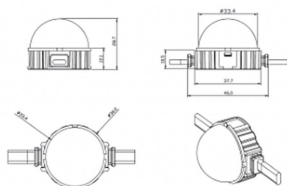

Dot

Luz Lavov Pixel de la familia DOT con una potencia de 0,9 W y color monocolor. Ángulo de haz 120 grados. Fabricado en aluminio fundido a presión y cubierta de PC. Conductor no incluido. Controlado por el protocolo DMX512. Cúpula opal. Not include driver.

Código artículo 86.OP01.1300.02

Tipo de producto Outdoor

Categoría Luz Pixel

Familia Dot

Pictograms

Esquema

Producto

Potencia real (W) 0.9

Flujo luminoso real (lm) 54.57

Ángulo de apertura 107.68

IP 66

Color negro

Driver incluido NO

Light source LED

Vida media (h) 80000h L70B10

Temperatura de color (K) SINGLE COLOR