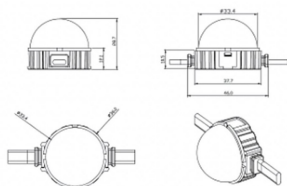

Dot

Luz Lavov Pixel de la familia DOT con una potencia de 0,9 W y color monocolor. Ángulo de haz 120 grados. Fabricado en aluminio fundido a presión y cubierta de PC. Conductor no incluido. Controlado por el protocolo DMX512. Cúpula opal. Not include driver.

Código artículo	86.OP01.1300.02
Tipo de producto	Outdoor
Categoría	Luz Pixel
Familia	Dot
Subfamilia	Dot

Pictograms	

Esquema

Producto	
Potencia real (W)	0.9
Flujo luminoso real (lm)	54.57
Ángulo de apertura	107.68
IP	66
Color	negro
Driver incluido	NO
Light source	LED
Vida media (h)	80000h L70B10
Temperatura de color (K)	SINGLE COLOR
Consistencia de color (SDCM)	SDCM<3