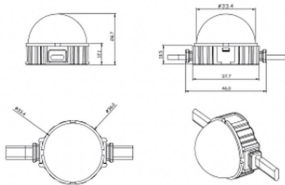

Dot

Luz Lavov Pixel de la familia DOT con una potencia de 0,9 W y color monocolor. Ángulo de haz 120 grados. Fabricado en aluminio fundido a presión y cubierta de PC. Conductor no incluido. Controlado por el protocolo DMX512. Cúpula opal. Not include driver.

Código artículo	86.OP01.1300.02
Tipo de producto	Outdoor
Categoría	Luz Pixel
Familia	Dot
Subfamilia	Dot

Pictograms

Esquema

Producto	
Potencia real (W)	0.9
Flujo luminoso real (lm)	54.57
Ángulo de apertura	107.68
IP	66
Color	negro
Driver incluido	NO
Light source	LED
Vida media (h)	80000h L70B10
Temperatura de color (K)	SINGLE COLOR
Consistencia de color (SDCM)	SDCM<3