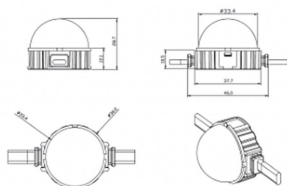

**Dot**

Luz Lavov Pixel de la familia DOT con una potencia de 0,9 W y color monocolor. Ángulo de haz 120 grados. Fabricado en aluminio fundido a presión y cubierta de PC. Conductor no incluido. Controlado por el protocolo DMX512. Cúpula transparente. Not include driver.

**Código artículo** 86.OP01.1310.01

**Tipo de producto** Outdoor

**Categoría** Luz Pixel

**Familia** Dot

**Pictograms**

**Esquema**

**Producto**

**Potencia real (W)** 0.9

**Flujo luminoso real (lm)** 54.57

**Ángulo de apertura** 107.68

**IP** 66

**Color** blanco

**Driver incluido** NO

**Light source** LED

**Vida media (h)** 80000h L70B10

**Temperatura de color (K)** SINGLE COLOR