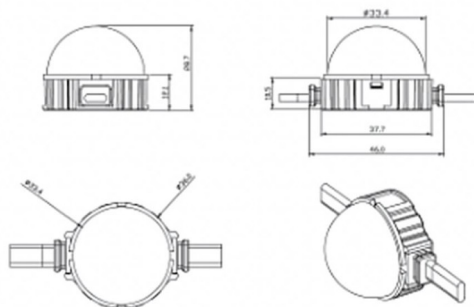

Dot

Luz Lavov Pixel de la familia DOT con una potencia de 0,9 W y color monocolor. Ángulo de haz 120 grados. Fabricado en aluminio fundido a presión y cubierta de PC. Conductor no incluido. Controlado por el protocolo DMX512. Cúpula transparente. Not include driver.

Código artículo	86.OP01.1310.02
Tipo de producto	Outdoor
Categoría	Luz Pixel
Familia	Dot

Pictograms

Esquema

Producto	
Potencia real (W)	0.9
Flujo luminoso real (lm)	54.57
Ángulo de apertura	107.68
IP	66
Color	negro
Driver incluido	NO
Fuente de luz	LED
Vida media (h)	80000h L70B10
Temperatura de color (K)	SINGLE COLOR
Consistencia de color (SDCM)	SDCM3