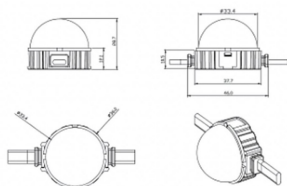

Dot

Luz Lavov Pixel de la familia DOT con una potencia de 0,9 W y color monocolor. Ángulo de haz 120 grados. Fabricado en aluminio fundido a presión y cubierta de PC. Conductor no incluido. Controlado por el protocolo DMX512. Cúpula transparente. Not include driver.

Código artículo	86.OP01.1310.02
Tipo de producto	Outdoor
Categoría	Luz Pixel
Familia	Dot

Pictograms

-
-
-
-
-
-
-
-

Esquema

Producto	
Potencia real (W)	0.9
Flujo luminoso real (lm)	54.57
Ángulo de apertura	107.68
IP	66
Color	negro
Driver incluido	NO
Light source	LED
Vida media (h)	80000h L70B10
Temperatura de color (K)	SINGLE COLOR
Consistencia de color (SDCM)	SDCM<3