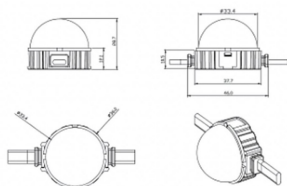

Dot

Luz Lavov Pixel de la familia DOT con una potencia de 0,9 W y color monocolor. Ángulo de haz 120 grados. Fabricado en aluminio fundido a presión y cubierta de PC. Conductor no incluido. Controlado por el protocolo DMX512. Cúpula transparente. Not include driver.

Código artículo	86.OP01.1310.02
Tipo de producto	Outdoor
Categoría	Luz Pixel
Familia	Dot
Subfamilia	Dot

Pictograms

850°

CRI 80

SDCM 3

CE

Driver EXCL.

On
Off

RGB

IP 66

Esquema

Producto	
Potencia real (W)	0.9
Flujo luminoso real (lm)	54.57
Ángulo de apertura	107.68
IP	66
Color	negro
Driver incluido	NO
Light source	LED
Vida media (h)	80000h L70B10
Temperatura de color (K)	SINGLE COLOR
Consistencia de color (SDCM)	SDCM<3