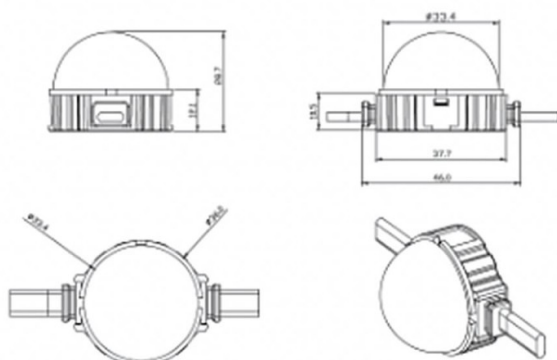

Dot

Luz Lavov Pixel de la familia DOT con una potencia de 0,9 W y color monocolor. Ángulo de haz 120 grados. Fabricado en aluminio fundido a presión y cubierta de PC. Conductor no incluido. Controlado por el protocolo DMX512. Cúpula transparente. Not include driver.

Código artículo	86.OP01.1310.02
Tipo de producto	Outdoor
Categoría	Luz Pixel
Familia	Dot
Subfamilia	Dot
Pictograms	

Esquema

Producto	
Potencia real (W)	0.9
Flujo luminoso real (lm)	54.57
Ángulo de apertura	107.68
IP	66
Color	negro
Driver incluido	NO
Light source	LED
Vida media (h)	80000h L70B10
Temperatura de color (K)	SINGLE COLOR
Consistencia de color (SDCM)	SDCM<3