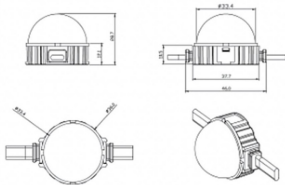

Dot

Luz Lavov Pixel de la familia DOT con una potencia de 0,9 W y color monocolor. Ángulo de haz 120 grados. Fabricado en aluminio fundido a presión y cubierta de PC. Conductor no incluido. Controlado por el protocolo DMX512. Cúpula transparente. Not include driver.

Código artículo	86.OP01.1310.02
Tipo de producto	Outdoor
Categoría	Luz Pixel
Familia	Dot
Subfamilia	Dot
Pictograms	

Esquema

Producto	
Potencia real (W)	0.9
Flujo luminoso real (lm)	54.57
Ángulo de apertura	107.68
IP	66
Color	negro
Driver incluido	NO
Light source	LED
Vida media (h)	80000h L70B10
Temperatura de color (K)	SINGLE COLOR
Consistencia de color (SDCM)	SDCM<3