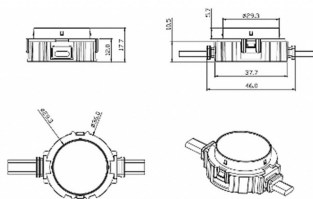

Dot

Luz Lavov Pixel de la familia DOT con una potencia de 0,9 W y color monocolor. Ángulo de haz 120 grados. Fabricado en aluminio fundido a presión y cubierta de PC. Conductor no incluido. Controlado por el protocolo DMX512. Cúpula transparente plana. Not include driver.

Código artículo	86.OP01.1320.01
Tipo de producto	Outdoor
Categoría	Luz Pixel
Familia	Dot
Pictograms	

Esquema

Producto	
Potencia real (W)	0.9
Flujo luminoso real (lm)	54.57
Ángulo de apertura	107.68
IP	66
Color	blanco
Driver incluido	NO
Light source	LED
Vida media (h)	80000h L70B10
Temperatura de color (K)	SINGLE COLOR
Consistencia de color (SDCM)	SDCM<3