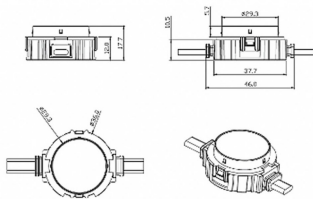

Dot

Luz Lavov Pixel de la familia DOT con una potencia de 0,9 W y color monocolor. Ángulo de haz 120 grados. Fabricado en aluminio fundido a presión y cubierta de PC. Conductor no incluido. Controlado por el protocolo DMX512. Cúpula transparente plana. Not include driver.

Código artículo	86.OP01.1320.01
Tipo de producto	Outdoor
Categoría	Luz Pixel
Familia	Dot
Subfamilia	Dot
Pictograms	

Esquema

Producto	
Potencia real (W)	0.9
Flujo luminoso real (lm)	54.57
Ángulo de apertura	107.68
IP	66
Color	blanco
Driver incluido	NO
Light source	LED
Vida media (h)	80000h L70B10
Temperatura de color (K)	SINGLE COLOR
Consistencia de color (SDCM)	SDCM<3