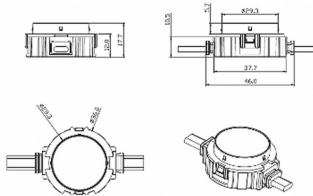

Dot

Luz Lavov Pixel de la familia DOT con una potencia de 0,9 W y color monocolor. Ángulo de haz 120 grados. Fabricado en aluminio fundido a presión y cubierta de PC. Conductor no incluido. Controlado por el protocolo DMX512. Cúpula transparente plana. Not include driver.

Código artículo	86.OP01.1320.02
Tipo de producto	Outdoor
Categoría	Luz Pixel
Familia	Dot
Pictograms	

Esquema

Producto	
Potencia real (W)	0.9
Flujo luminoso real (lm)	54.57
Ángulo de apertura	107.68
IP	66
Color	negro
Driver incluido	NO
Light source	LED
Vida media (h)	80000h L70B10
Temperatura de color (K)	SINGLE COLOR
Consistencia de color (SDCM)	SDCM<3