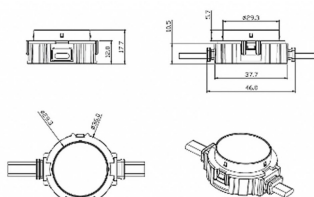

Dot

Luz Lavov Pixel de la familia DOT con una potencia de 0,9 W y color monocolor. Ángulo de haz 120 grados. Fabricado en aluminio fundido a presión y cubierta de PC. Conductor no incluido. Controlado por el protocolo DMX512. Cúpula transparente plana. Not include driver.

Código artículo 86.OP01.1320.02

Tipo de producto Outdoor

Categoría Luz Pixel

Familia Dot

Pictograms

Esquema

Producto

Potencia real (W) 0.9

Flujo luminoso real (lm) 54.57

Ángulo de apertura 107.68

IP 66

Color negro

Driver incluido NO

Light source LED

Vida media (h) 80000h L70B10

Temperatura de color (K) SINGLE COLOR