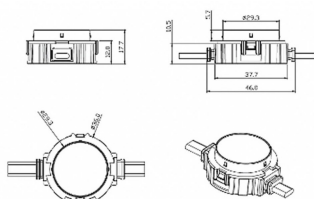

Dot

Luz Lavov Pixel de la familia DOT con una potencia de 0,9 W y color monocolor. Ángulo de haz 120 grados. Fabricado en aluminio fundido a presión y cubierta de PC. Conductor no incluido. Controlado por el protocolo DMX512. Cúpula transparente plana. Not include driver.

Código artículo 86.OP01.1320.02

Tipo de producto Outdoor

Categoría Luz Pixel

Familia Dot

Pictograms

Esquema

Producto

Potencia real (W) 0.9

Flujo luminoso real (lm) 54.57

Ángulo de apertura 107.68

IP 66

Color negro

Driver incluido NO

Light source LED

Vida media (h) 80000h L70B10

Temperatura de color (K) SINGLE COLOR