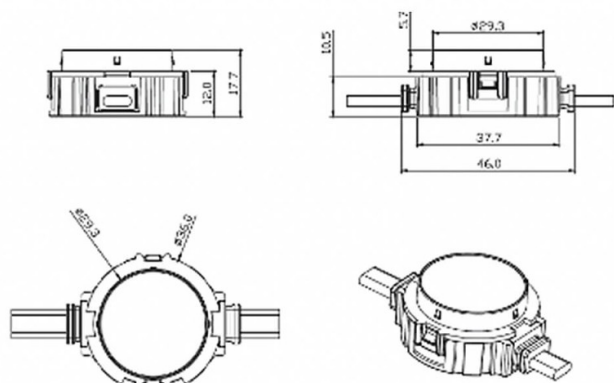

Dot

Luz Lavov Pixel de la familia DOT con una potencia de 0,9 W y color monocolor. Ángulo de haz 120 grados. Fabricado en aluminio fundido a presión y cubierta de PC. Conductor no incluido. Controlado por el protocolo DMX512. Cúpula transparente plana. Not include driver.

Código artículo	86.OP01.1320.02
Tipo de producto	Outdoor
Categoría	Luz Pixel
Familia	Dot
Subfamilia	Dot
Pictograms	

Esquema

Producto	
Potencia real (W)	0.9
Flujo luminoso real (lm)	54.57
Ángulo de apertura	107.68
IP	66
Color	negro
Driver incluido	NO
Light source	LED
Vida media (h)	80000h L70B10
Temperatura de color (K)	SINGLE COLOR
Consistencia de color (SDCM)	SDCM<3