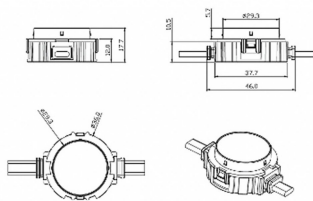

Dot

Luz Lavov Pixel de la familia DOT con una potencia de 0,9 W y color monocolor. Ángulo de haz 120 grados. Fabricado en aluminio fundido a presión y cubierta de PC. Conductor no incluido. Controlado por el protocolo DMX512. Cúpula transparente plana. Not include driver.

Código artículo	86.OP01.1320.02
Tipo de producto	Outdoor
Categoría	Luz Pixel
Familia	Dot
Subfamilia	Dot

Pictograms

Esquema

Producto	
Potencia real (W)	0.9
Flujo luminoso real (lm)	54.57
Ángulo de apertura	107.68
IP	66
Color	negro
Driver incluido	NO
Light source	LED
Vida media (h)	80000h L70B10
Temperatura de color (K)	SINGLE COLOR
Consistencia de color (SDCM)	SDCM<3