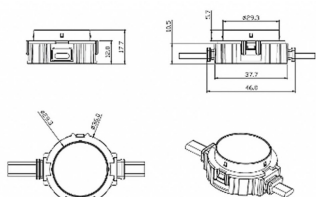

Dot

Luz Lavov Pixel de la familia DOT con una potencia de 0,9 W y color monocolor. Ángulo de haz 120 grados. Fabricado en aluminio fundido a presión y cubierta de PC. Conductor no incluido. Controlado por el protocolo DMX512. Cúpula transparente plana. Not include driver.

Código artículo 86.OP01.1320.02

Tipo de producto Outdoor

Categoría Luz Pixel

Familia Dot

Subfamilia Dot

Pictograms

Esquema

Producto

Potencia real (W) 0.9

Flujo luminoso real (lm) 54.57

Ángulo de apertura 107.68

IP 66

Color negro

Driver incluido NO

Light source LED

Vida media (h) 80000h L70B10