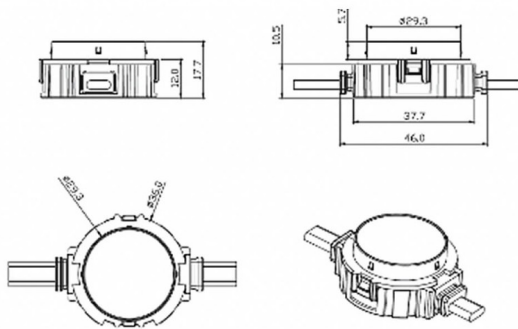

Dot

Luz Lavov Pixel de la familia DOT con una potencia de 0,9 W y color monocolor. Ángulo de haz 120 grados. Fabricado en aluminio fundido a presión y cubierta de PC. Conductor no incluido. Controlado por el protocolo DMX512. Cúpula transparente plana. Not include driver.

Código artículo	86.OP01.1320.02
Tipo de producto	Outdoor
Categoría	Luz Pixel
Familia	Dot
Subfamilia	Dot

Pictograms

Esquema

Producto	
Potencia real (W)	0.9
Flujo luminoso real (lm)	54.57
Ángulo de apertura	107.68
IP	66
Color	negro
Driver incluido	NO
Fuente de luz	LED
Vida media (h)	80000h L70B10
Temperatura de color (K)	SINGLE COLOR
Consistencia de color (SDCM)	SDCM3