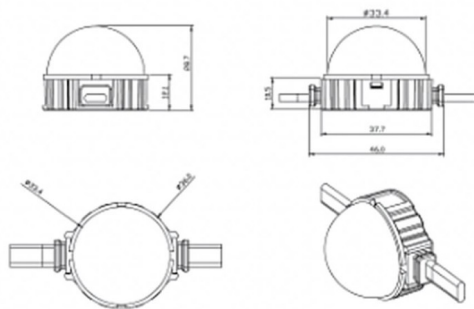

Dot

Luz Lavov Pixel de la familia DOT con una potencia de 0,9 W y color RGBW. Ángulo de haz 120 grados. Fabricado en aluminio fundido a presión y cubierta de PC. Conductor no incluido.

Controlado por el protocolo DMX512. Cúpula opal. Not include driver.

Código artículo	86.OP01.1600.01
Tipo de producto	Outdoor
Categoría	Luz Pixel
Familia	Dot

Pictograms

Esquema

Producto	
Potencia real (W)	0.9
Flujo luminoso real (lm)	46.1
Ángulo de apertura	104.74
IP	66
Color	blanco
Driver incluido	NO
Fuente de luz	LED
Vida media (h)	80000h L70B10
Temperatura de color (K)	RGBW
Consistencia de color (SDCM)	SDCM3