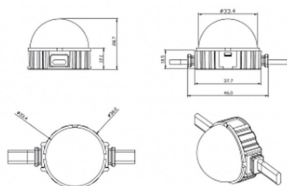

Dot

Luz Lavov Pixel de la familia DOT con una potencia de 0,9 W y color RGBW. Ángulo de haz 120 grados. Fabricado en aluminio fundido a presión y cubierta de PC. Conductor no incluido.

Controlado por el protocolo DMX512. Cúpula opal. Not include driver.

Código artículo 86.OP01.1600.01

Tipo de producto Outdoor

Categoría Luz Pixel

Familia Dot

Pictograms

Esquema

Producto

Potencia real (W) 0.9