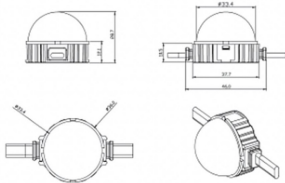

Dot

Luz Lavov Pixel de la familia DOT con una potencia de 0,9 W y color RGBW. Ángulo de haz 120 grados. Fabricado en aluminio fundido a presión y cubierta de PC. Conductor no incluido.

Controlado por el protocolo DMX512. Cúpula opal. Not include driver.

Código artículo	86.OP01.1600.01
Tipo de producto	Outdoor
Categoría	Luz Pixel
Familia	Dot
Subfamilia	Dot
Pictograms	

Esquema

Producto	
Potencia real (W)	0.9
Flujo luminoso real (lm)	46.1
Ángulo de apertura	104.74
IP	66
Color	blanco
Driver incluido	NO
Light source	LED
Vida media (h)	80000h L70B10
Temperatura de color (K)	RGBW
Consistencia de color (SDCM)	SDCM<3