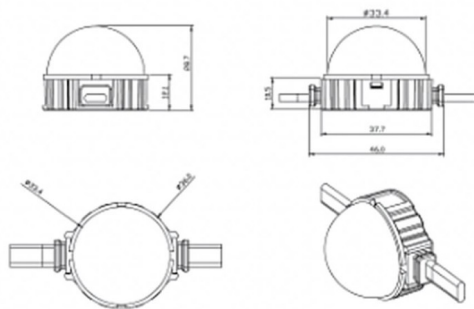

Dot

Luz Lavov Pixel de la familia DOT con una potencia de 0,9 W y color RGBW. Ángulo de haz 120 grados. Fabricado en aluminio fundido a presión y cubierta de PC. Conductor no incluido.

Controlado por el protocolo DMX512. Cúpula opal. Not include driver.

Código artículo	86.OP01.1600.01
Tipo de producto	Outdoor
Categoría	Luz Pixel
Familia	Dot
Subfamilia	Dot

Pictograms

Esquema

Producto	
Potencia real (W)	0.9
Flujo luminoso real (lm)	46.1
Ángulo de apertura	104.74
IP	66
Color	blanco
Driver incluido	NO
Fuente de luz	LED
Vida media (h)	80000h L70B10
Temperatura de color (K)	RGBW
Consistencia de color (SDCM)	SDCM3