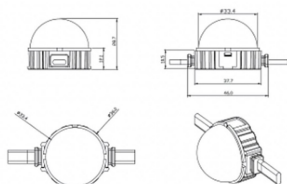

Dot

Luz Lavov Pixel de la familia DOT con una potencia de 0,9 W y color RGBW. Ángulo de haz 120 grados. Fabricado en aluminio fundido a presión y cubierta de PC. Conductor no incluido.

Controlado por el protocolo DMX512. Cúpula opal. Not include driver.

Código artículo 86.OP01.1600.02

Tipo de producto Outdoor

Categoría Luz Pixel

Familia Dot

Pictograms

Esquema

Producto

Potencia real (W) 0.9

Flujo luminoso real (lm) 46.1

Ángulo de apertura 104.74

IP 66

Color negro

Driver incluido NO

Light source LED

Vida media (h) 80000h L70B10

Temperatura de color (K) RGBW