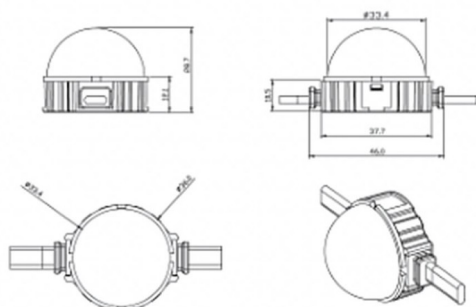

Dot

Luz Lavov Pixel de la familia DOT con una potencia de 0,9 W y color RGBW. Ángulo de haz 120 grados. Fabricado en aluminio fundido a presión y cubierta de PC. Conductor no incluido.

Controlado por el protocolo DMX512. Cúpula opal. Not include driver.

Código artículo	86.OP01.1600.02
Tipo de producto	Outdoor
Categoría	Luz Pixel
Familia	Dot

Pictograms

Esquema

Producto	
Potencia real (W)	0.9
Flujo luminoso real (lm)	46.1
Ángulo de apertura	104.74
IP	66
Color	negro
Driver incluido	NO
Light source	LED
Vida media (h)	80000h L70B10
Temperatura de color (K)	RGBW
Consistencia de color (SDCM)	SDCM<3