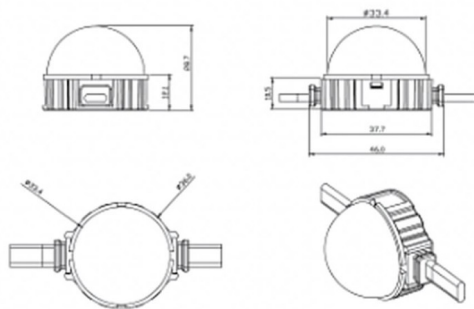

Dot

Luz Lavov Pixel de la familia DOT con una potencia de 0,9 W y color RGBW. Ángulo de haz 120 grados. Fabricado en aluminio fundido a presión y cubierta de PC. Conductor no incluido.

Controlado por el protocolo DMX512. Cúpula opal. Not include driver.

Código artículo	86.OP01.1600.02
Tipo de producto	Outdoor
Categoría	Luz Pixel
Familia	Dot

Pictograms

Esquema

Producto	
Potencia real (W)	0.9
Flujo luminoso real (lm)	46.1
Ángulo de apertura	104.74
IP	66
Color	negro
Driver incluido	NO
Fuente de luz	LED
Vida media (h)	80000h L70B10
Temperatura de color (K)	RGBW
Consistencia de color (SDCM)	SDCM3