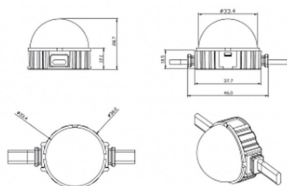

Dot

Luz Lavov Pixel de la familia DOT con una potencia de 0,9 W y color RGBW. Ángulo de haz 120 grados. Fabricado en aluminio fundido a presión y cubierta de PC. Conductor no incluido.

Controlado por el protocolo DMX512. Cúpula opal. Not include driver.

Código artículo 86.OP01.1600.02

Tipo de producto Outdoor

Categoría Luz Pixel

Familia Dot

Pictograms

Esquema

Producto

Potencia real (W) 0.9

Flujo luminoso real (lm) 46.1

Ángulo de apertura 104.74

IP 66

Color negro

Driver incluido NO

Light source LED

Vida media (h) 80000h L70B10

Temperatura de color (K) RGBW