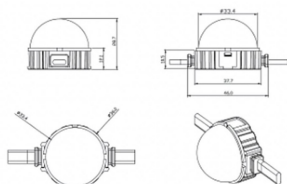

Dot

Luz Lavov Pixel de la familia DOT con una potencia de 0,9 W y color RGBW. Ángulo de haz 120 grados. Fabricado en aluminio fundido a presión y cubierta de PC. Conductor no incluido.

Controlado por el protocolo DMX512. Cúpula opal. Not include driver.

Código artículo	86.OP01.1600.02
Tipo de producto	Outdoor
Categoría	Luz Pixel
Familia	Dot
Subfamilia	Dot

Pictograms

Esquema

Producto	
Potencia real (W)	0.9
Flujo luminoso real (lm)	46.1
Ángulo de apertura	104.74
IP	66
Color	negro
Driver incluido	NO
Light source	LED
Vida media (h)	80000h L70B10
Temperatura de color (K)	RGBW
Consistencia de color (SDCM)	SDCM<3