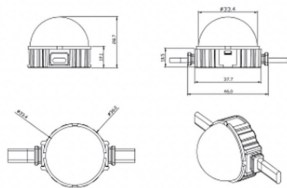

Dot

Luz Lavov Pixel de la familia DOT con una potencia de 0,9 W y color RGBW. Ángulo de haz 120 grados. Fabricado en aluminio fundido a presión y cubierta de PC. Conductor no incluido.

Controlado por el protocolo DMX512. Cúpula transparente. Not include driver.

Código artículo	86.OP01.1610.01
Tipo de producto	Outdoor
Categoría	Luz Pixel
Familia	Dot
Pictograms	

Esquema

Producto	
Potencia real (W)	0.9
Flujo luminoso real (lm)	46.1
Ángulo de apertura	104.74
IP	66
Color	blanco
Driver incluido	NO
Light source	LED
Vida media (h)	80000h L70B10
Temperatura de color (K)	RGBW
Consistencia de color (SDCM)	SDCM<3