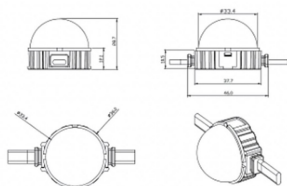

Dot

Luz Lavov Pixel de la familia DOT con una potencia de 0,9 W y color RGBW. Ángulo de haz 120 grados. Fabricado en aluminio fundido a presión y cubierta de PC. Conductor no incluido.

Controlado por el protocolo DMX512. Cúpula transparente. Not include driver.

Código artículo 86.OP01.1610.01

Tipo de producto Outdoor

Categoría Luz Pixel

Familia Dot

Pictograms

Esquema

Producto

Potencia real (W) 0.9