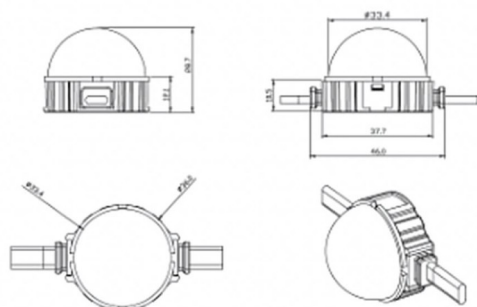

Dot

Luz Lavov Pixel de la familia DOT con una potencia de 0,9 W y color RGBW. Ángulo de haz 120 grados. Fabricado en aluminio fundido a presión y cubierta de PC. Conductor no incluido.

Controlado por el protocolo DMX512. Cúpula transparente. Not include driver.

Código artículo	86.OP01.1610.01
Tipo de producto	Outdoor
Categoría	Luz Pixel
Familia	Dot

Pictograms

Esquema

Producto	
Potencia real (W)	0.9
Flujo luminoso real (lm)	46.1
Ángulo de apertura	104.74
IP	66
Color	blanco
Driver incluido	NO
Fuente de luz	LED
Vida media (h)	80000h L70B10
Temperatura de color (K)	RGBW
Consistencia de color (SDCM)	SDCM3