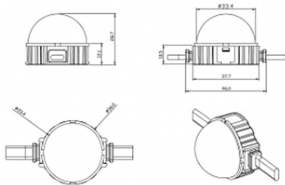

Dot

Luz Lavov Pixel de la familia DOT con una potencia de 0,9 W y color RGBW. Ángulo de haz 120 grados. Fabricado en aluminio fundido a presión y cubierta de PC. Conductor no incluido.

Controlado por el protocolo DMX512. Cúpula transparente. Not include driver.

Código artículo	86.OP01.1610.01
Tipo de producto	Outdoor
Categoría	Luz Pixel
Familia	Dot
Subfamilia	Dot

Pictograms

Esquema

Producto	
Potencia real (W)	0.9
Flujo luminoso real (lm)	46.1
Ángulo de apertura	104.74
IP	66
Color	blanco
Driver incluido	NO
Light source	LED
Vida media (h)	80000h L70B10
Temperatura de color (K)	RGBW
Consistencia de color (SDCM)	SDCM<3