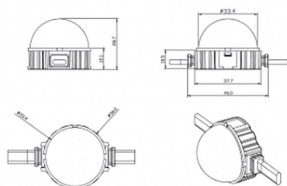

Dot

Luz Lavov Pixel de la familia DOT con una potencia de 0,9 W y color RGBW. Ángulo de haz 120 grados. Fabricado en aluminio fundido a presión y cubierta de PC. Conductor no incluido.

Controlado por el protocolo DMX512. Cúpula transparente. Not include driver.

Código artículo	86.OP01.1610.01
Tipo de producto	Outdoor
Categoría	Luz Pixel
Familia	Dot
Subfamilia	Dot

Pictograms

Esquema

Producto	
Potencia real (W)	0.9
Flujo luminoso real (lm)	46.1
Ángulo de apertura	104.74
IP	66
Color	blanco
Driver incluido	NO
Light source	LED
Vida media (h)	80000h L70B10
Temperatura de color (K)	RGBW
Consistencia de color (SDCM)	SDCM<3