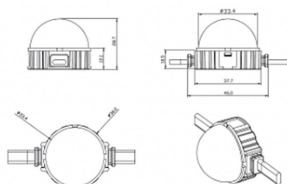

Dot

Luz Lavov Pixel de la familia DOT con una potencia de 0,9 W y color RGBW. Ángulo de haz 120 grados. Fabricado en aluminio fundido a presión y cubierta de PC. Conductor no incluido.

Controlado por el protocolo DMX512. Cúpula transparente. Not include driver.

Código artículo	86.OP01.1610.02
Tipo de producto	Outdoor
Categoría	Luz Pixel
Familia	Dot

Pictograms

Esquema

Producto	
Potencia real (W)	0.9
Flujo luminoso real (lm)	46.1
Ángulo de apertura	104.74
IP	66
Color	negro
Driver incluido	NO
Light source	LED
Vida media (h)	80000h L70B10
Temperatura de color (K)	RGBW
Consistencia de color (SDCM)	SDCM<3