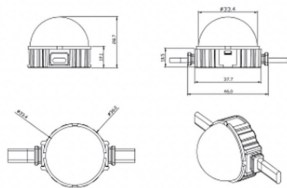

Dot

Luz Lavov Pixel de la familia DOT con una potencia de 0,9 W y color RGBW. Ángulo de haz 120 grados. Fabricado en aluminio fundido a presión y cubierta de PC. Conductor no incluido.

Controlado por el protocolo DMX512. Cúpula transparente. Not include driver.

Código artículo	86.OP01.1610.02
Tipo de producto	Outdoor
Categoría	Luz Pixel
Familia	Dot
Pictograms	

Esquema

Producto	
Potencia real (W)	0.9
Flujo luminoso real (lm)	46.1
Ángulo de apertura	104.74
IP	66
Color	negro
Driver incluido	NO
Light source	LED
Vida media (h)	80000h L70B10
Temperatura de color (K)	RGBW
Consistencia de color (SDCM)	SDCM<3