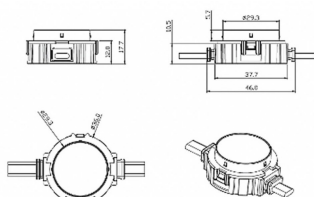

Dot

Luz Lavov Pixel de la familia DOT con una potencia de 0,9 W y color RGBW. Ángulo de haz 120 grados. Fabricado en aluminio fundido a presión y cubierta de PC. Conductor no incluido. Controlado por el protocolo DMX512. Cúpula transparente plana. Not include driver.

Código artículo	86.OP01.1620.01
Tipo de producto	Outdoor
Categoría	Luz Pixel
Familia	Dot

Pictograms

850°

CRI

80

SDCM

3

CE

Driver

EXCL.

On

Off

Esquema

Producto	
Potencia real (W)	0.9
Flujo luminoso real (lm)	46.1
Ángulo de apertura	104.74
IP	66
Color	blanco
Driver incluido	NO
Light source	LED
Vida media (h)	80000h L70B10
Temperatura de color (K)	RGBW
Consistencia de color (SDCM)	SDCM<3