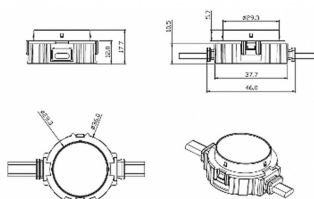

Dot

Luz Lavov Pixel de la familia DOT con una potencia de 0,9 W y color RGBW. Ángulo de haz 120 grados. Fabricado en aluminio fundido a presión y cubierta de PC. Conductor no incluido. Controlado por el protocolo DMX512. Cúpula transparente plana. Not include driver.

Código artículo	86.OP01.1620.01
Tipo de producto	Outdoor
Categoría	Luz Pixel
Familia	Dot

Pictograms

Esquema

Producto

Potencia real (W)	0.9
Flujo luminoso real (lm)	46.1
Ángulo de apertura	104.74
IP	66
Color	blanco
Driver incluido	NO
Light source	LED
Vida media (h)	80000h L70B10
Temperatura de color (K)	RGBW
Consistencia de color (SDCM)	SDCM<3