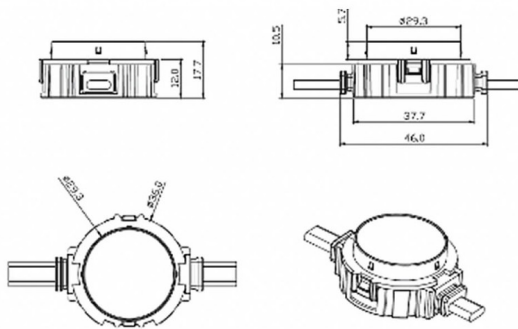

Dot

Luz Lavov Pixel de la familia DOT con una potencia de 0,9 W y color RGBW. Ángulo de haz 120 grados. Fabricado en aluminio fundido a presión y cubierta de PC. Conductor no incluido. Controlado por el protocolo DMX512. Cúpula transparente plana. Not include driver.

Código artículo	86.OP01.1620.01
Tipo de producto	Outdoor
Categoría	Luz Pixel
Familia	Dot
Subfamilia	Dot

Pictograms

Esquema

Producto	
Potencia real (W)	0.9
Flujo luminoso real (lm)	46.1
Ángulo de apertura	104.74
IP	66
Color	blanco
Driver incluido	NO
Light source	LED
Vida media (h)	80000h L70B10
Temperatura de color (K)	RGBW
Consistencia de color (SDCM)	SDCM<3