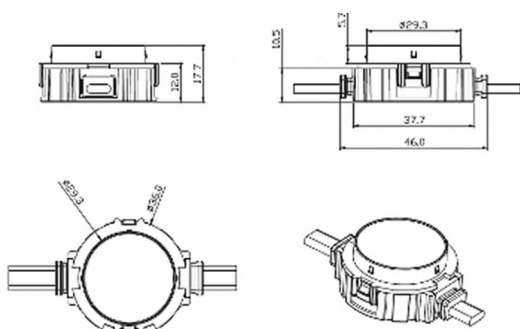

Dot

Luz Lavov Pixel de la familia DOT con una potencia de 0,9 W y color RGBW. Ángulo de haz 120 grados. Fabricado en aluminio fundido a presión y cubierta de PC. Conductor no incluido. Controlado por el protocolo DMX512. Cúpula transparente plana. Not include driver.

Código artículo	86.OP01.1620.01
Tipo de producto	Outdoor
Categoría	Luz Pixel
Familia	Dot
Subfamilia	Dot

Pictograms

Esquema

Producto	
Potencia real (W)	0.9
Flujo luminoso real (lm)	46.1
Ángulo de apertura	104.74
IP	66
Color	blanco
Driver incluido	NO
Fuente de luz	LED
Vida media (h)	80000h L70B10
Temperatura de color (K)	RGBW
Consistencia de color (SDCM)	SDCM3