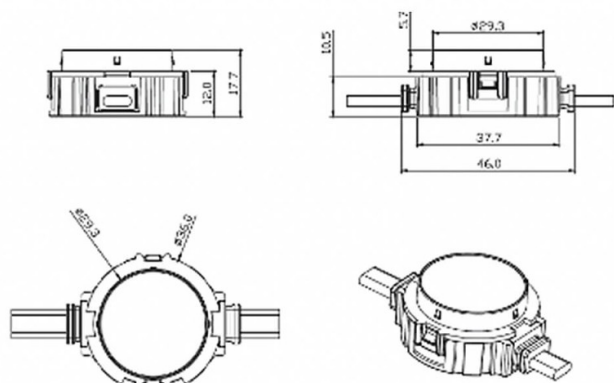

Dot

Luz Lavov Pixel de la familia DOT con una potencia de 0,9 W y color RGBW. Ángulo de haz 120 grados. Fabricado en aluminio fundido a presión y cubierta de PC. Conductor no incluido. Controlado por el protocolo DMX512. Cúpula transparente plana. Not include driver.

Código artículo	86.OP01.1620.01
Tipo de producto	Outdoor
Categoría	Luz Pixel
Familia	Dot
Subfamilia	Dot
Pictograms	

Esquema

Producto	
Potencia real (W)	0.9
Flujo luminoso real (lm)	46.1
Ángulo de apertura	104.74
IP	66
Color	blanco
Driver incluido	NO
Light source	LED
Vida media (h)	80000h L70B10
Temperatura de color (K)	RGBW
Consistencia de color (SDCM)	SDCM<3