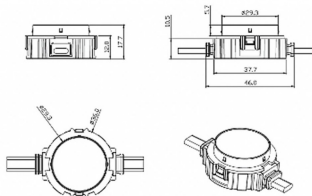

Dot

Luz Lavov Pixel de la familia DOT con una potencia de 0,9 W y color RGBW. Ángulo de haz 120 grados. Fabricado en aluminio fundido a presión y cubierta de PC. Conductor no incluido. Controlado por el protocolo DMX512. Cúpula transparente plana. Not include driver.

Código artículo	86.OP01.1620.02
Tipo de producto	Outdoor
Categoría	Luz Pixel
Familia	Dot
Pictograms	

Esquema

Producto

Potencia real (W)	0.9
Flujo luminoso real (lm)	46.1
Ángulo de apertura	104.74
IP	66
Color	negro
Driver incluido	NO
Light source	LED
Vida media (h)	80000h L70B10
Temperatura de color (K)	RGBW
Consistencia de color (SDCM)	SDCM<3