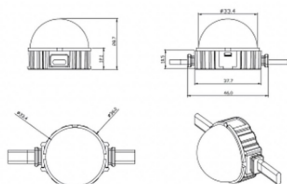

**Dot**

Luz Lavov Pixel de la familia DOT con una potencia de 1,44 W y color RGB. Ángulo de haz 120 grados. Fabricado en aluminio fundido a presión y cubierta de PC. Conductor no incluido. Controlado por el protocolo DMX512. Cúpula opal. Not include driver.

**Código artículo** 86.OP01.2000.01

**Tipo de producto** Outdoor

**Categoría** Luz Pixel

**Familia** Dot

**Pictograms**

**Esquema**

**Producto**

**Potencia real (W)** 1.44