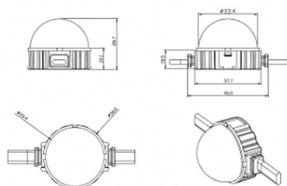

Dot

Luz Lavov Pixel de la familia DOT con una potencia de 1,44 W y color RGB. Ángulo de haz 120 grados. Fabricado en aluminio fundido a presión y cubierta de PC. Conductor no incluido. Controlado por el protocolo DMX512. Cúpula opal. Not include driver.

Código artículo	86.OP01.2000.01
Tipo de producto	Outdoor
Categoría	Luz Pixel
Familia	Dot

Pictograms

Esquema

Producto	
Potencia real (W)	1.44
Flujo luminoso real (lm)	25.83
Ángulo de apertura	99.78
IP	66
Color	blanco
Driver incluido	NO
Light source	LED
Vida media (h)	80000h L70B10
Temperatura de color (K)	RGB
Consistencia de color (SDCM)	SDCM<3