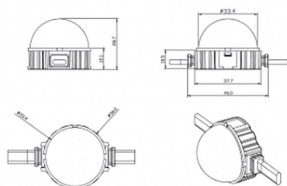

Dot

Luz Lavov Pixel de la familia DOT con una potencia de 1,44 W y color RGB. Ángulo de haz 120 grados. Fabricado en aluminio fundido a presión y cubierta de PC. Conductor no incluido. Controlado por el protocolo DMX512. Cúpula opal. Not include driver.

Código artículo	86.OP01.2000.01
Tipo de producto	Outdoor
Categoría	Luz Pixel
Familia	Dot

Pictograms

Esquema

Producto

Potencia real (W)	1.44
Flujo luminoso real (lm)	25.83
Ángulo de apertura	99.78
IP	66
Color	blanco
Driver incluido	NO
Light source	LED
Vida media (h)	80000h L70B10
Temperatura de color (K)	RGB
Consistencia de color (SDCM)	SDCM<3