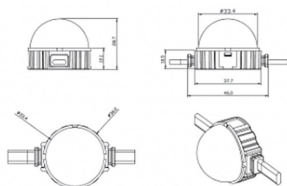

Dot

Luz Lavov Pixel de la familia DOT con una potencia de 1,44 W y color RGB. Ángulo de haz 120 grados. Fabricado en aluminio fundido a presión y cubierta de PC. Conductor no incluido. Controlado por el protocolo DMX512. Cúpula opal. Not include driver.

Código artículo	86.OP01.2000.01
Tipo de producto	Outdoor
Categoría	Luz Pixel
Familia	Dot
Subfamilia	Dot
Pictograms	

Esquema

Producto	
Potencia real (W)	1.44
Flujo luminoso real (lm)	25.83
Ángulo de apertura	99.78
IP	66
Color	blanco
Driver incluido	NO
Light source	LED
Vida media (h)	80000h L70B10
Temperatura de color (K)	RGB
Consistencia de color (SDCM)	SDCM<3