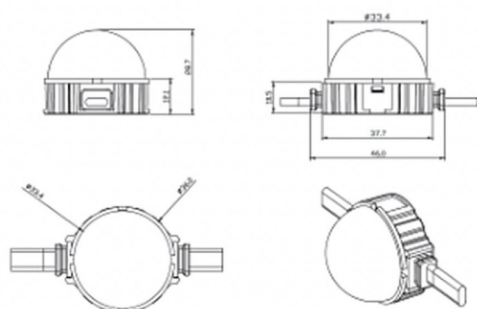

Dot

Luz Lavov Pixel de la familia DOT con una potencia de 1,44 W y color RGB. Ángulo de haz 120 grados. Fabricado en aluminio fundido a presión y cubierta de PC. Conductor no incluido. Controlado por el protocolo DMX512. Cúpula opal. Not include driver.

Código artículo	86.OP01.2000.01
Tipo de producto	Outdoor
Categoría	Luz Pixel
Familia	Dot
Subfamilia	Dot

Pictograms

Esquema

Producto	
Potencia real (W)	1.44
Flujo luminoso real (lm)	25.83
Ángulo de apertura	99.78
IP	66
Color	blanco
Driver incluido	NO
Fuente de luz	LED
Vida media (h)	80000h L70B10
Temperatura de color (K)	RGB
Consistencia de color (SDCM)	SDCM3