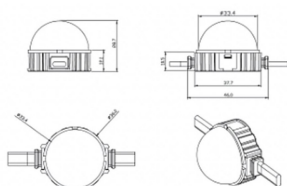

Dot

Luz Lavov Pixel de la familia DOT con una potencia de 1,44 W y color RGB. Ángulo de haz 120 grados. Fabricado en aluminio fundido a presión y cubierta de PC. Conductor no incluido. Controlado por el protocolo DMX512. Cúpula opal. Not include driver.

Código artículo	86.OP01.2000.02
Tipo de producto	Outdoor
Categoría	Luz Pixel
Familia	Dot

Pictograms

Esquema

Producto	
Potencia real (W)	1.44
Flujo luminoso real (lm)	25.83
Ángulo de apertura	99.78
IP	66
Color	negro
Driver incluido	NO
Light source	LED
Vida media (h)	80000h L70B10
Temperatura de color (K)	RGB
Consistencia de color (SDCM)	SDCM<3