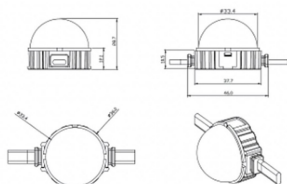

Dot

Luz Lavov Pixel de la familia DOT con una potencia de 1,44 W y color RGB. Ángulo de haz 120 grados. Fabricado en aluminio fundido a presión y cubierta de PC. Conductor no incluido. Controlado por el protocolo DMX512. Cúpula opal. Not include driver.

Código artículo 86.OP01.2000.02

Tipo de producto Outdoor

Categoría Luz Pixel

Familia Dot

Pictograms

Esquema

Producto

Potencia real (W) 1.44