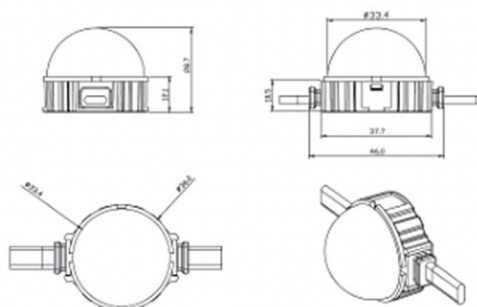

Dot

Luz Lavov Pixel de la familia DOT con una potencia de 1,44 W y color RGB. Ángulo de haz 120 grados. Fabricado en aluminio fundido a presión y cubierta de PC. Conductor no incluido. Controlado por el protocolo DMX512. Cúpula opal. Not include driver.

Código artículo	86.OP01.2000.02
Tipo de producto	Outdoor
Categoría	Luz Pixel
Familia	Dot

Pictograms

850°	CRI 80	SDCM 3	CE	Driver EXCL
On Off	RGB	IP 66		

Esquema

Producto	
Potencia real (W)	1.44
Flujo luminoso real (lm)	25.83
Ángulo de apertura	99.78
IP	66
Color	negro
Driver incluido	NO
Light source	LED
Vida media (h)	80000h L70B10
Temperatura de color (K)	RGB
Consistencia de color (SDCM)	SDCM<3